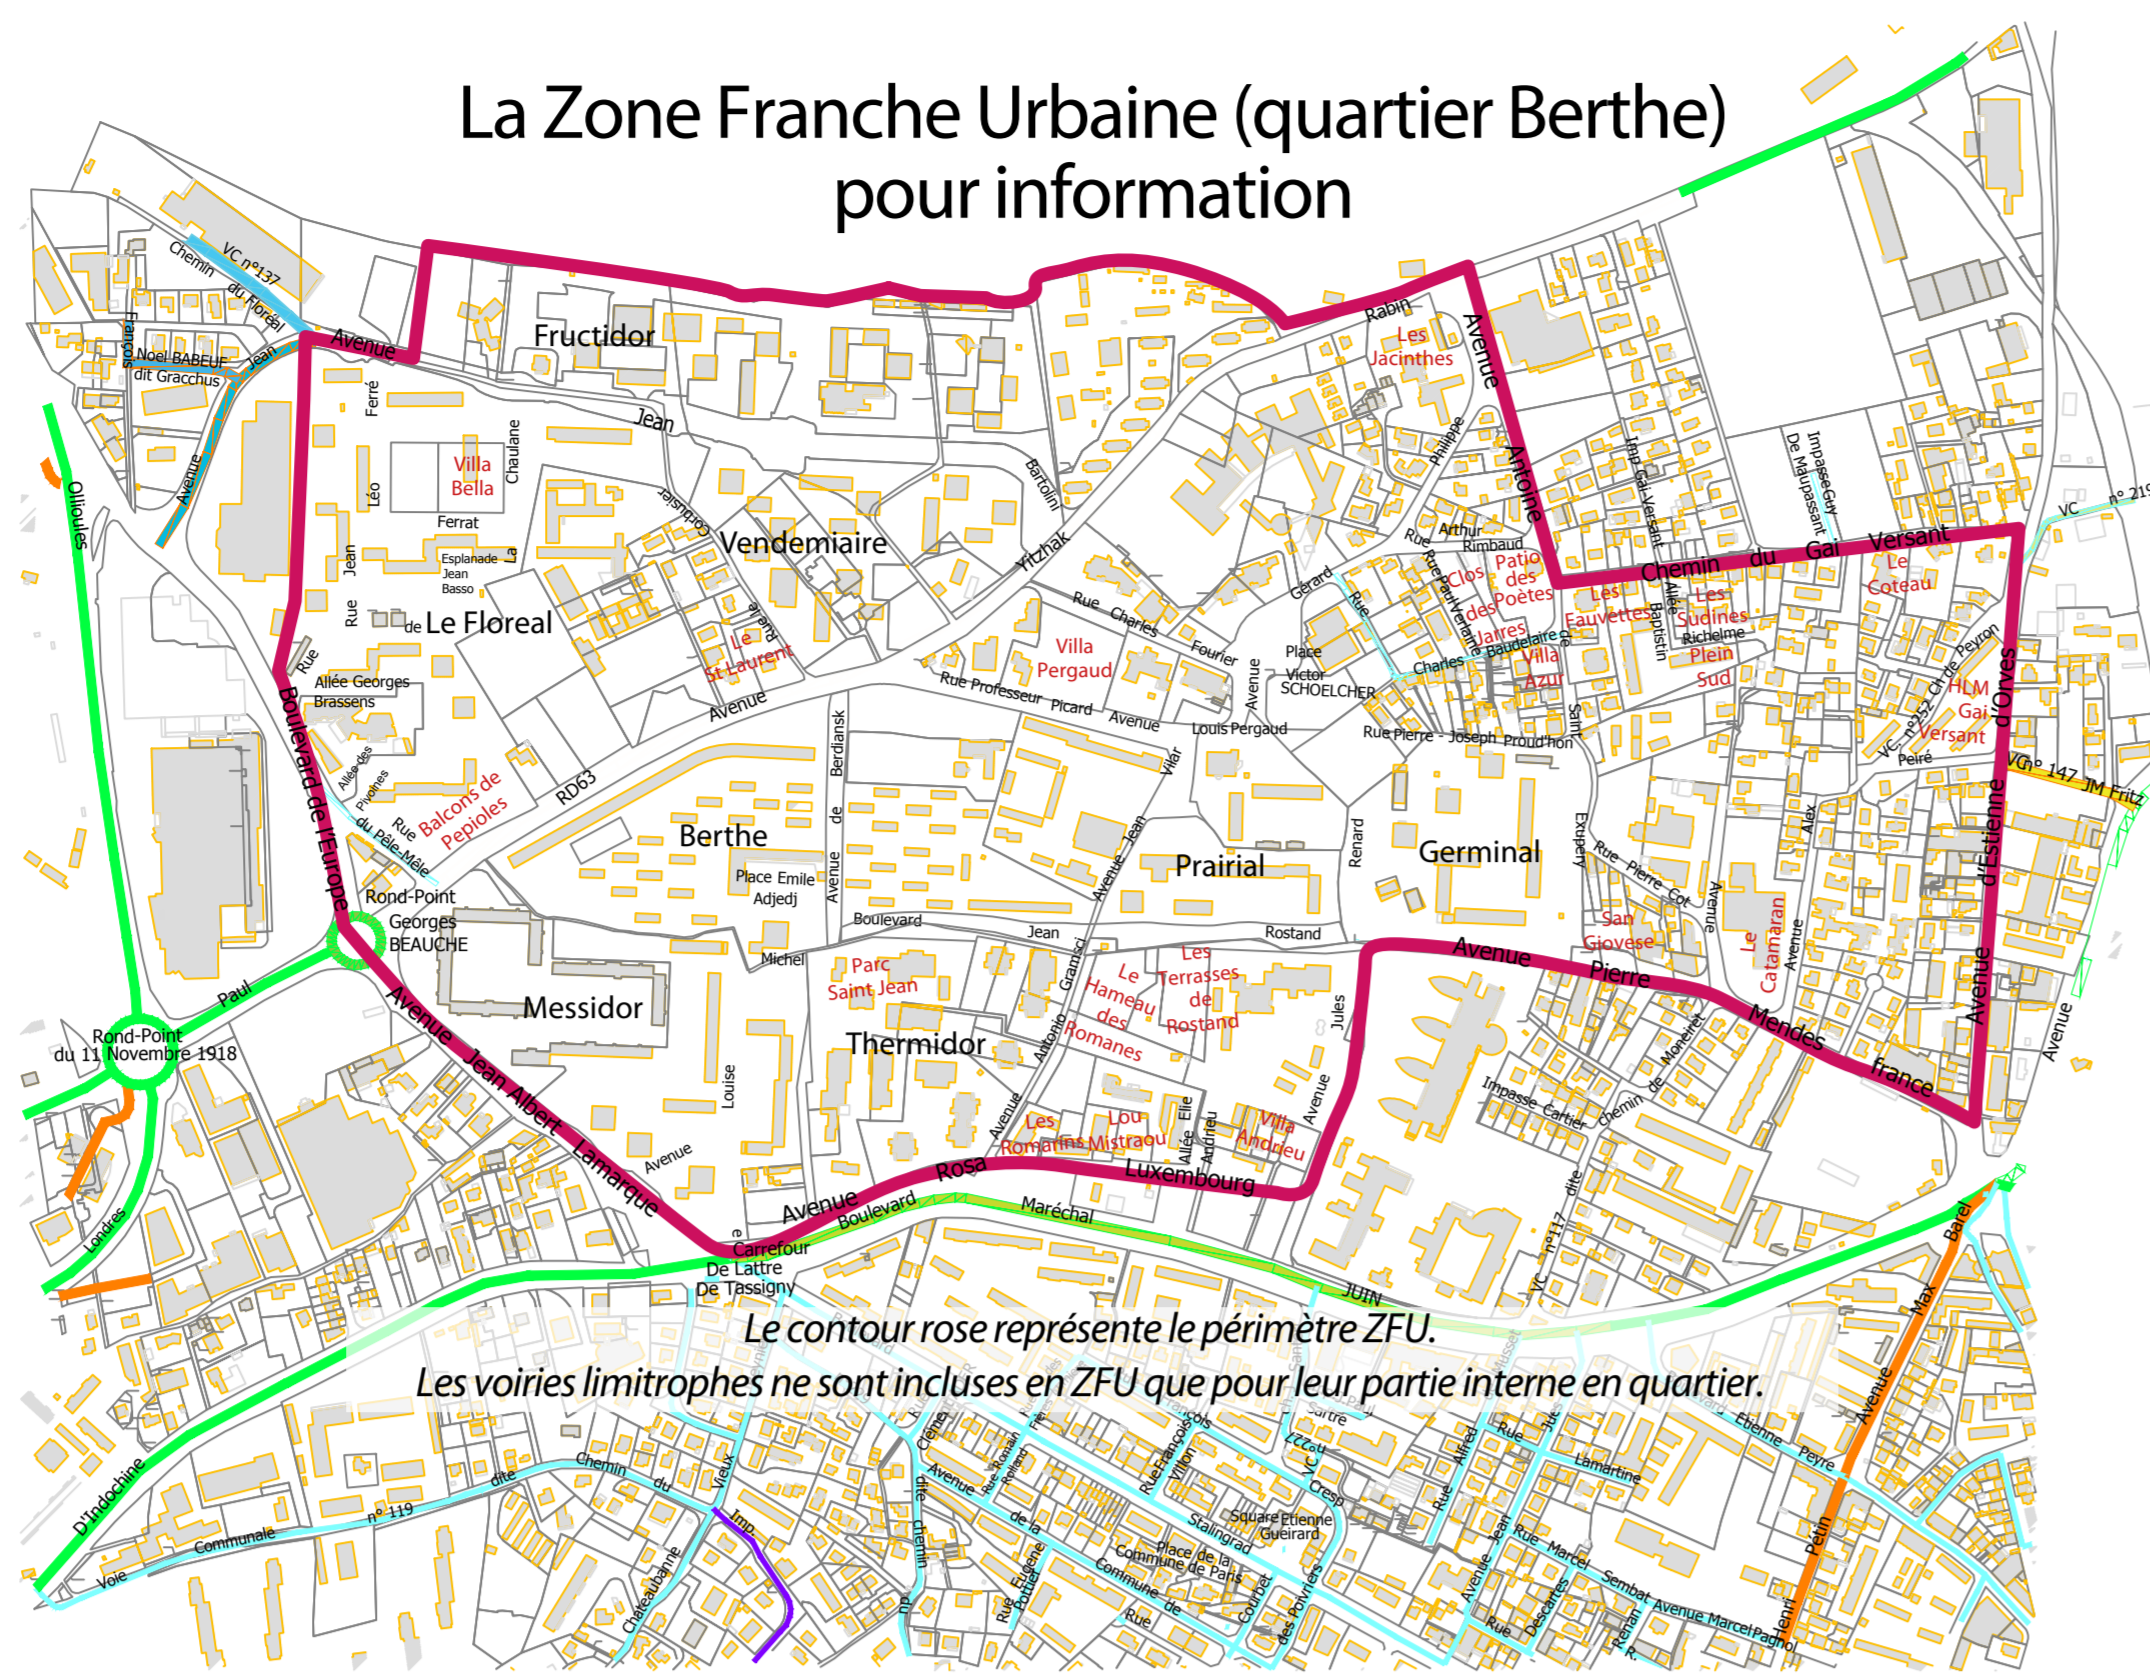

La Zone Franche Urbaine (quartier Berthe)
pour information

Le contour rose représente le périmètre ZFU.
Les voiries limitrophes ne sont incluses en ZFU que pour leur partie interne en quartier.