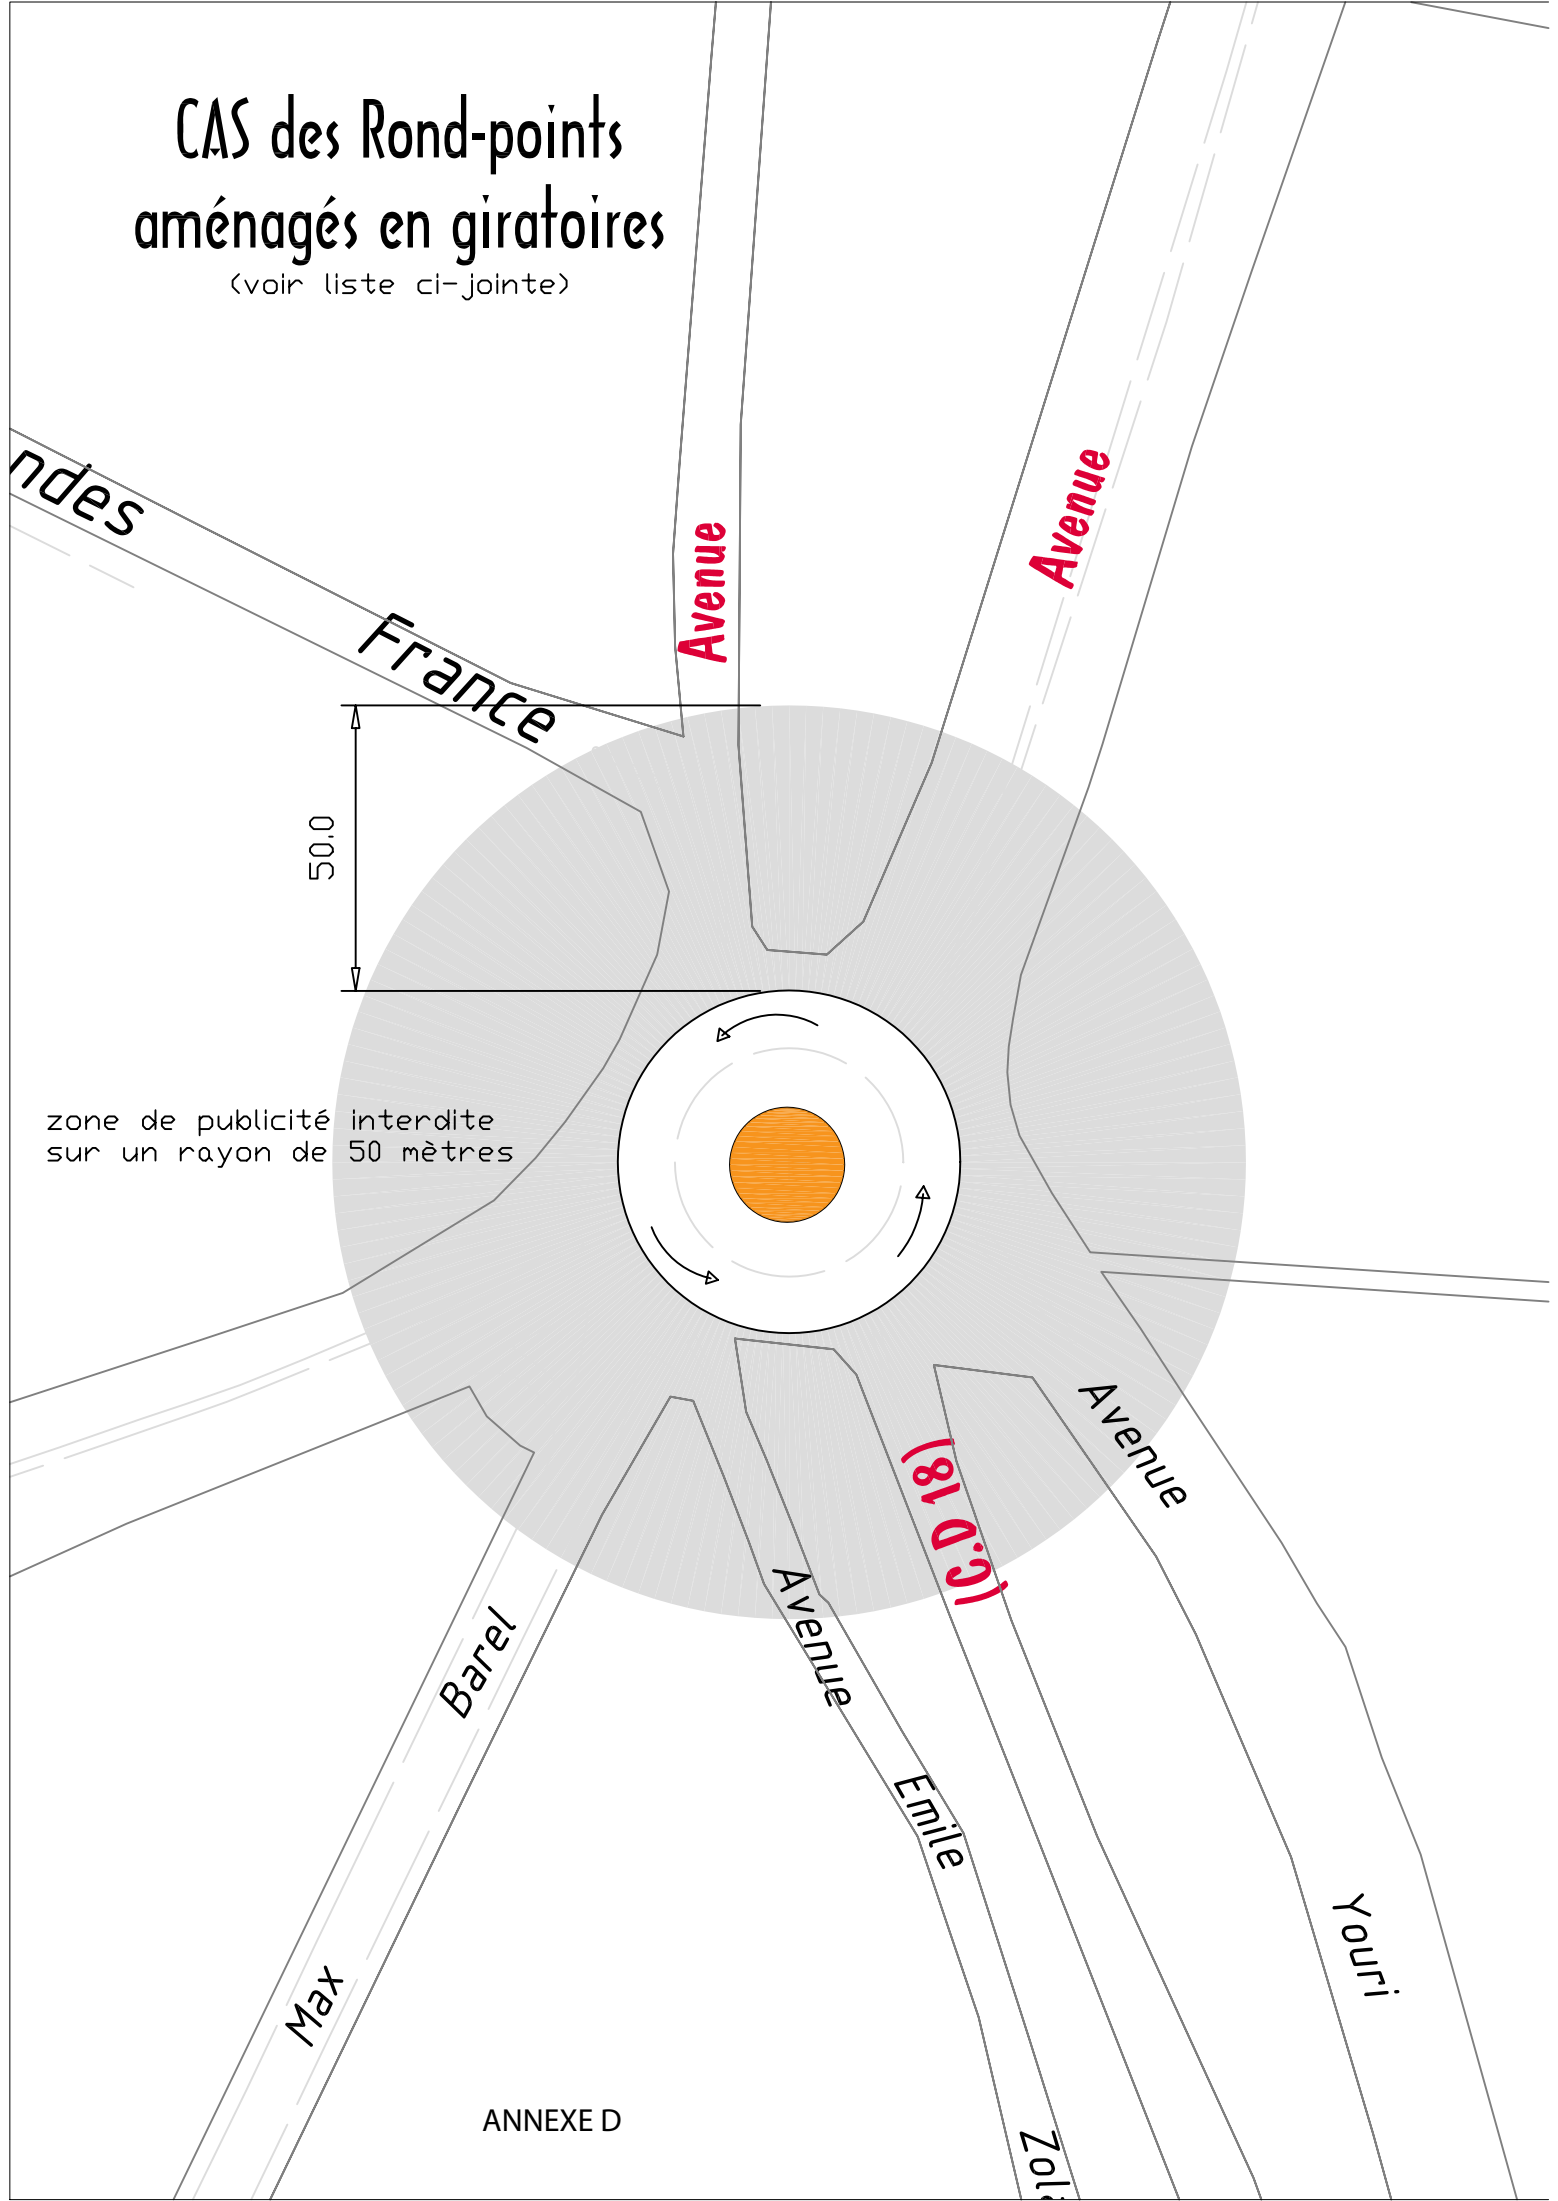

CAS des Rond-points aménagés en giratoires

(voir liste ci-jointe)

zone de publicité interdite
sur un rayon de 50 mètres

50.0